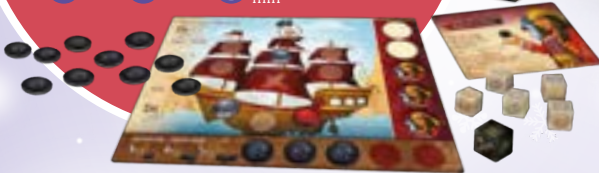

YUM PIRATES

GLA5015

Dans ce jeu de dés de piraterie inspiré du célèbre Yum, formez des combinaisons gagnantes et coulez les bateaux ennemis afin de demeurer le dernier pirate en mer!

7+ 2-4 20 min