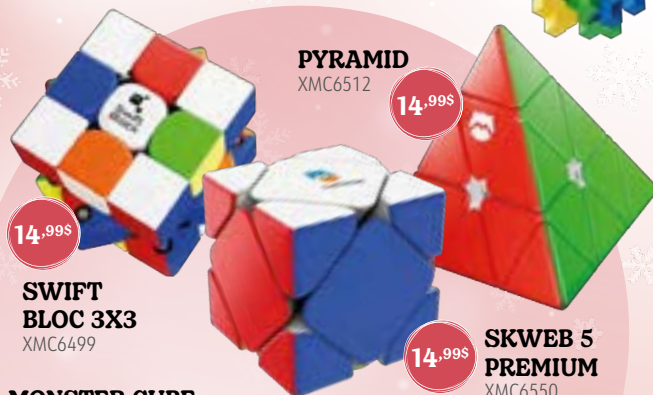

PYRAMID XMC6512

14,99$