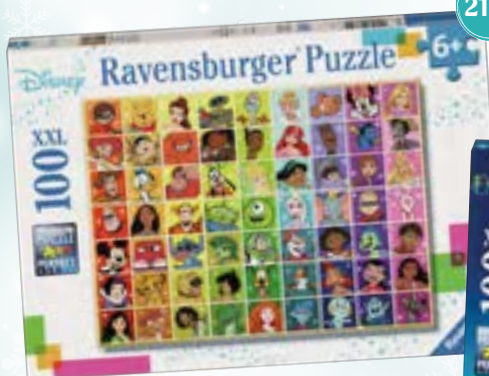

21,99\$

19,99\$

*Des heures de plaisir
en compagnie de vos
personnages favoris!*

DISNEY COLOR PALETTE

100 XXL PIÈCES

13332

6+

21,99\$